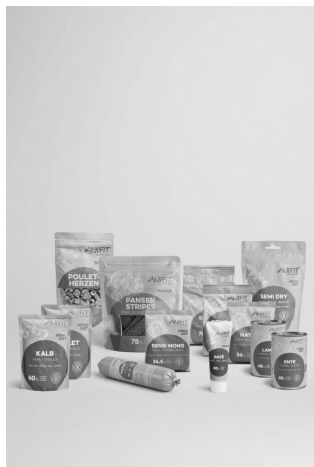

Dog Sets

SET D'ESSAI POUR CHIENS M-L

N° Art.	Désignation / quantité	Prix CHF
1055	Set d'essai chien M-L	CHF 70.60

Faites goûter à votre chien la nourriture naturelle ANiFiT pour chiens de taille M et L. Commandez un set de dégustation pratique avec de la nourriture humide, de la nourriture sèche et des friandises pour votre chien.

L'image ci-dessus est à titre d'exemple, le contenu correct est indiqué ci-dessous :

- 1 x Conserve agneau 400g
- 1 x Conserve canard 400g
- 1 x Pouch veau 300g
- 1 x Pouch poulet 300g
- 1 x Saucisse poulet 400g
- 1 x Sensitive 60g
- 1 x Nature 80g
- 1 x Olymp 80g
- 1 x Semi Dry poulet 200g
- 1 x Semi Dry bœuf 200g
- 1 x Sensi Mono 80g
- 1 x Pansen Stripes 200g
- 1 x Paté
- 1 x Coeurs de Poulet 35g
- 1 x Training 140g
- 1 x Grand sac en coton
- 1 x Flyer Set d'essai